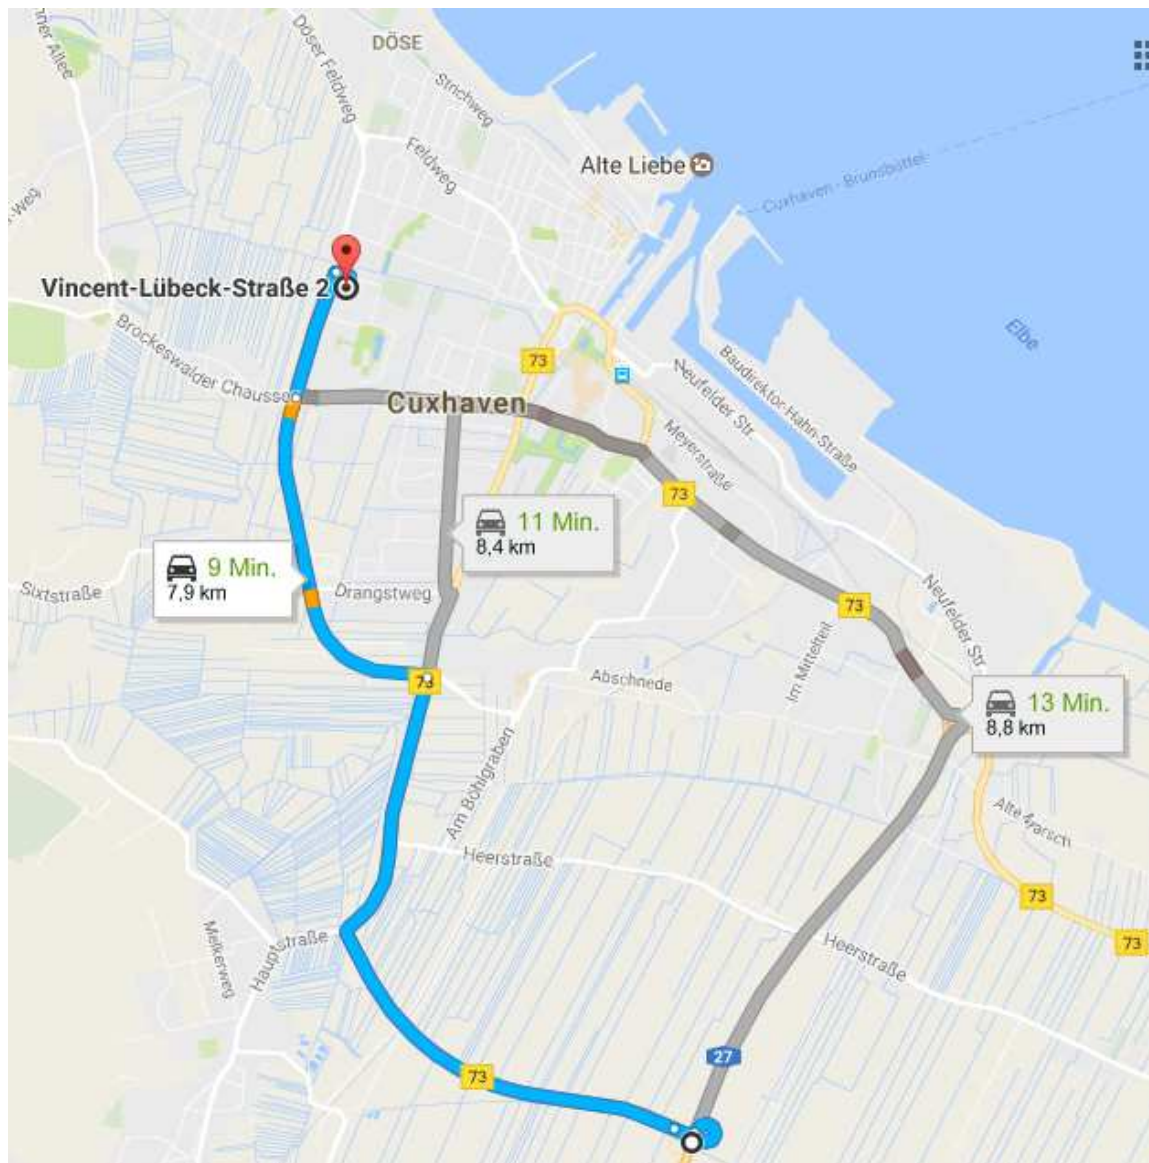

## Anfahrt Landkreis Cuxhaven

**Anschrift**    **Landkreis Cuxhaven, Vincent-Lübeck-Straße 2, 27474 Cuxhaven**

### **Aus Richtung Bremen über die A27**

- Autobahn an Abfahrt Altenwalde (2 km vor Autobahnende) verlassen
- am Ende rechts auf Altenwalder Chaussee
- nach ca. 2 km links auf Theodor-Heuss-Allee (Richtung Kreishaus)
- dem Straßenverlauf für ca. 3 km folgen
- rechts abbiegen in Vincent-Lübeck-Straße & Ankunft

### **Aus Richtung Hamburg über die B73**

- im Cuxhavener Kreisverkehr die 2. Abfahrt, Richtung Stadtmitte
- nach ca. 2,5 km links in die Südersteinstraße Richtung Sahlenburg & Kreishaus
- nach weiteren ca. 2 km (auf Höhe von Combi, Aldi etc.) nach rechts in Haydnstraße
- nach ca. 500 m rechts in die Vincent-Lübeck-Straße & Ankunft

Kreishaus Haupteingang, im Gebäude rechts halten.  
Die Veranstaltung findet im **Sitzungssaal 1** statt