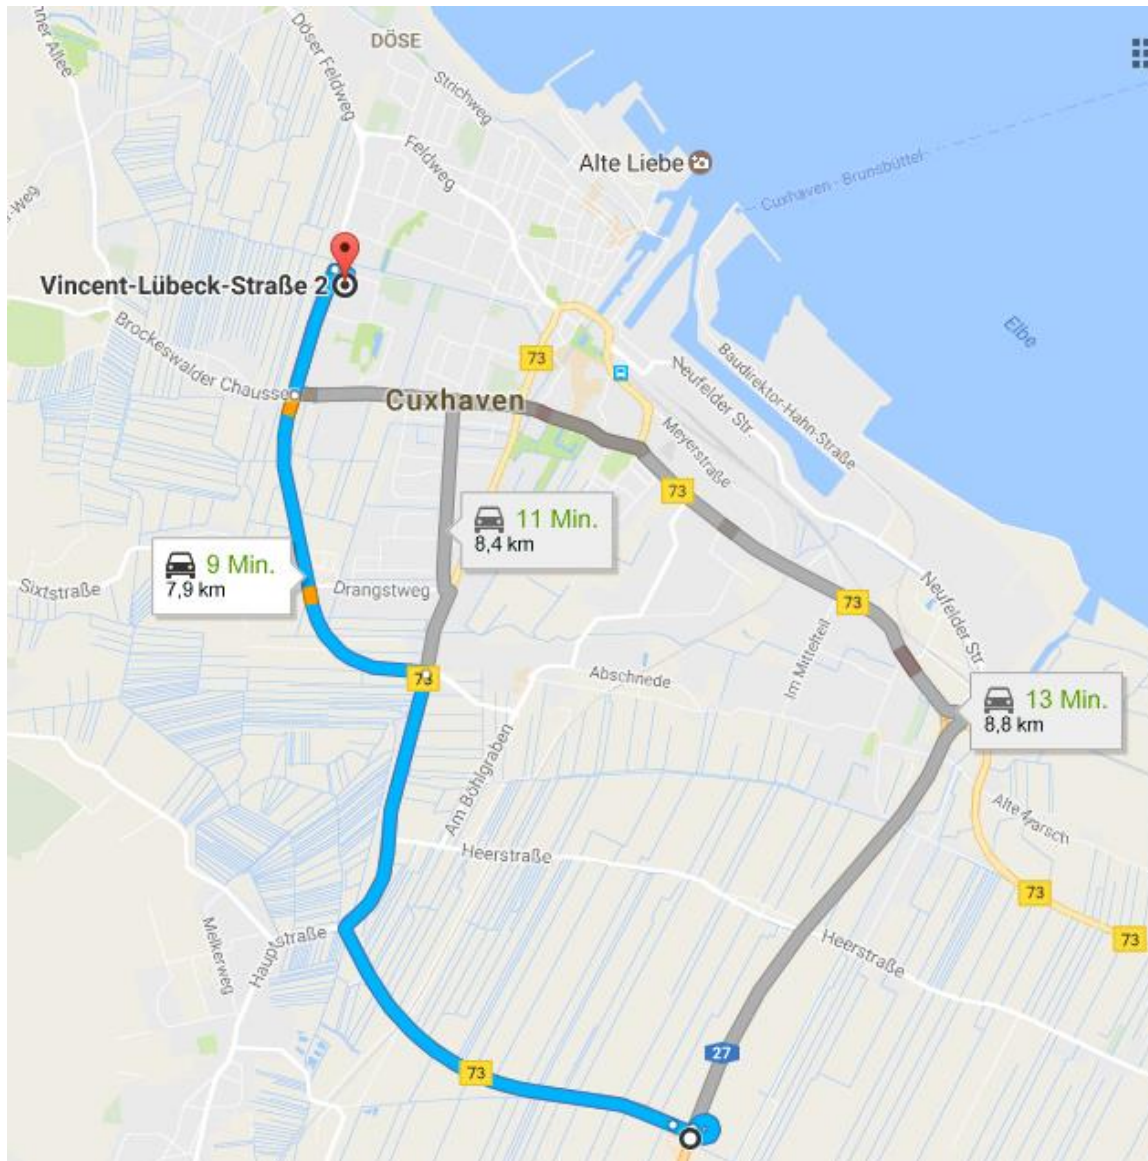

Anfahrt Landkreis Cuxhaven

Anschrift **Landkreis Cuxhaven, Vincent-Lübeck-Straße 2, 27474 Cuxhaven**

Aus Richtung Bremen über die A27

- Autobahn an Abfahrt Altenwalde (2 km vor Autobahnende) verlassen
- am Ende rechts auf Altenwalder Chaussee
- nach ca. 2 km links auf Theodor-Heuss-Allee (Richtung Kreishaus)
- dem Straßenverlauf für ca. 3 km folgen
- rechts abbiegen in Vincent-Lübeck-Straße & Ankunft

Aus Richtung Hamburg über die B73

- im Cuxhavener Kreisel die 2. Abfahrt, Richtung Stadtmitte
- nach ca. 2,5 km links in die Südersteinstraße Richtung Sahlenburg & Kreishaus
- nach weiteren ca. 2 km (auf Höhe von Combi, Aldi etc.) nach rechts in Haydnstraße
- nach ca. 500 m rechts in die Vincent-Lübeck-Straße & Ankunft